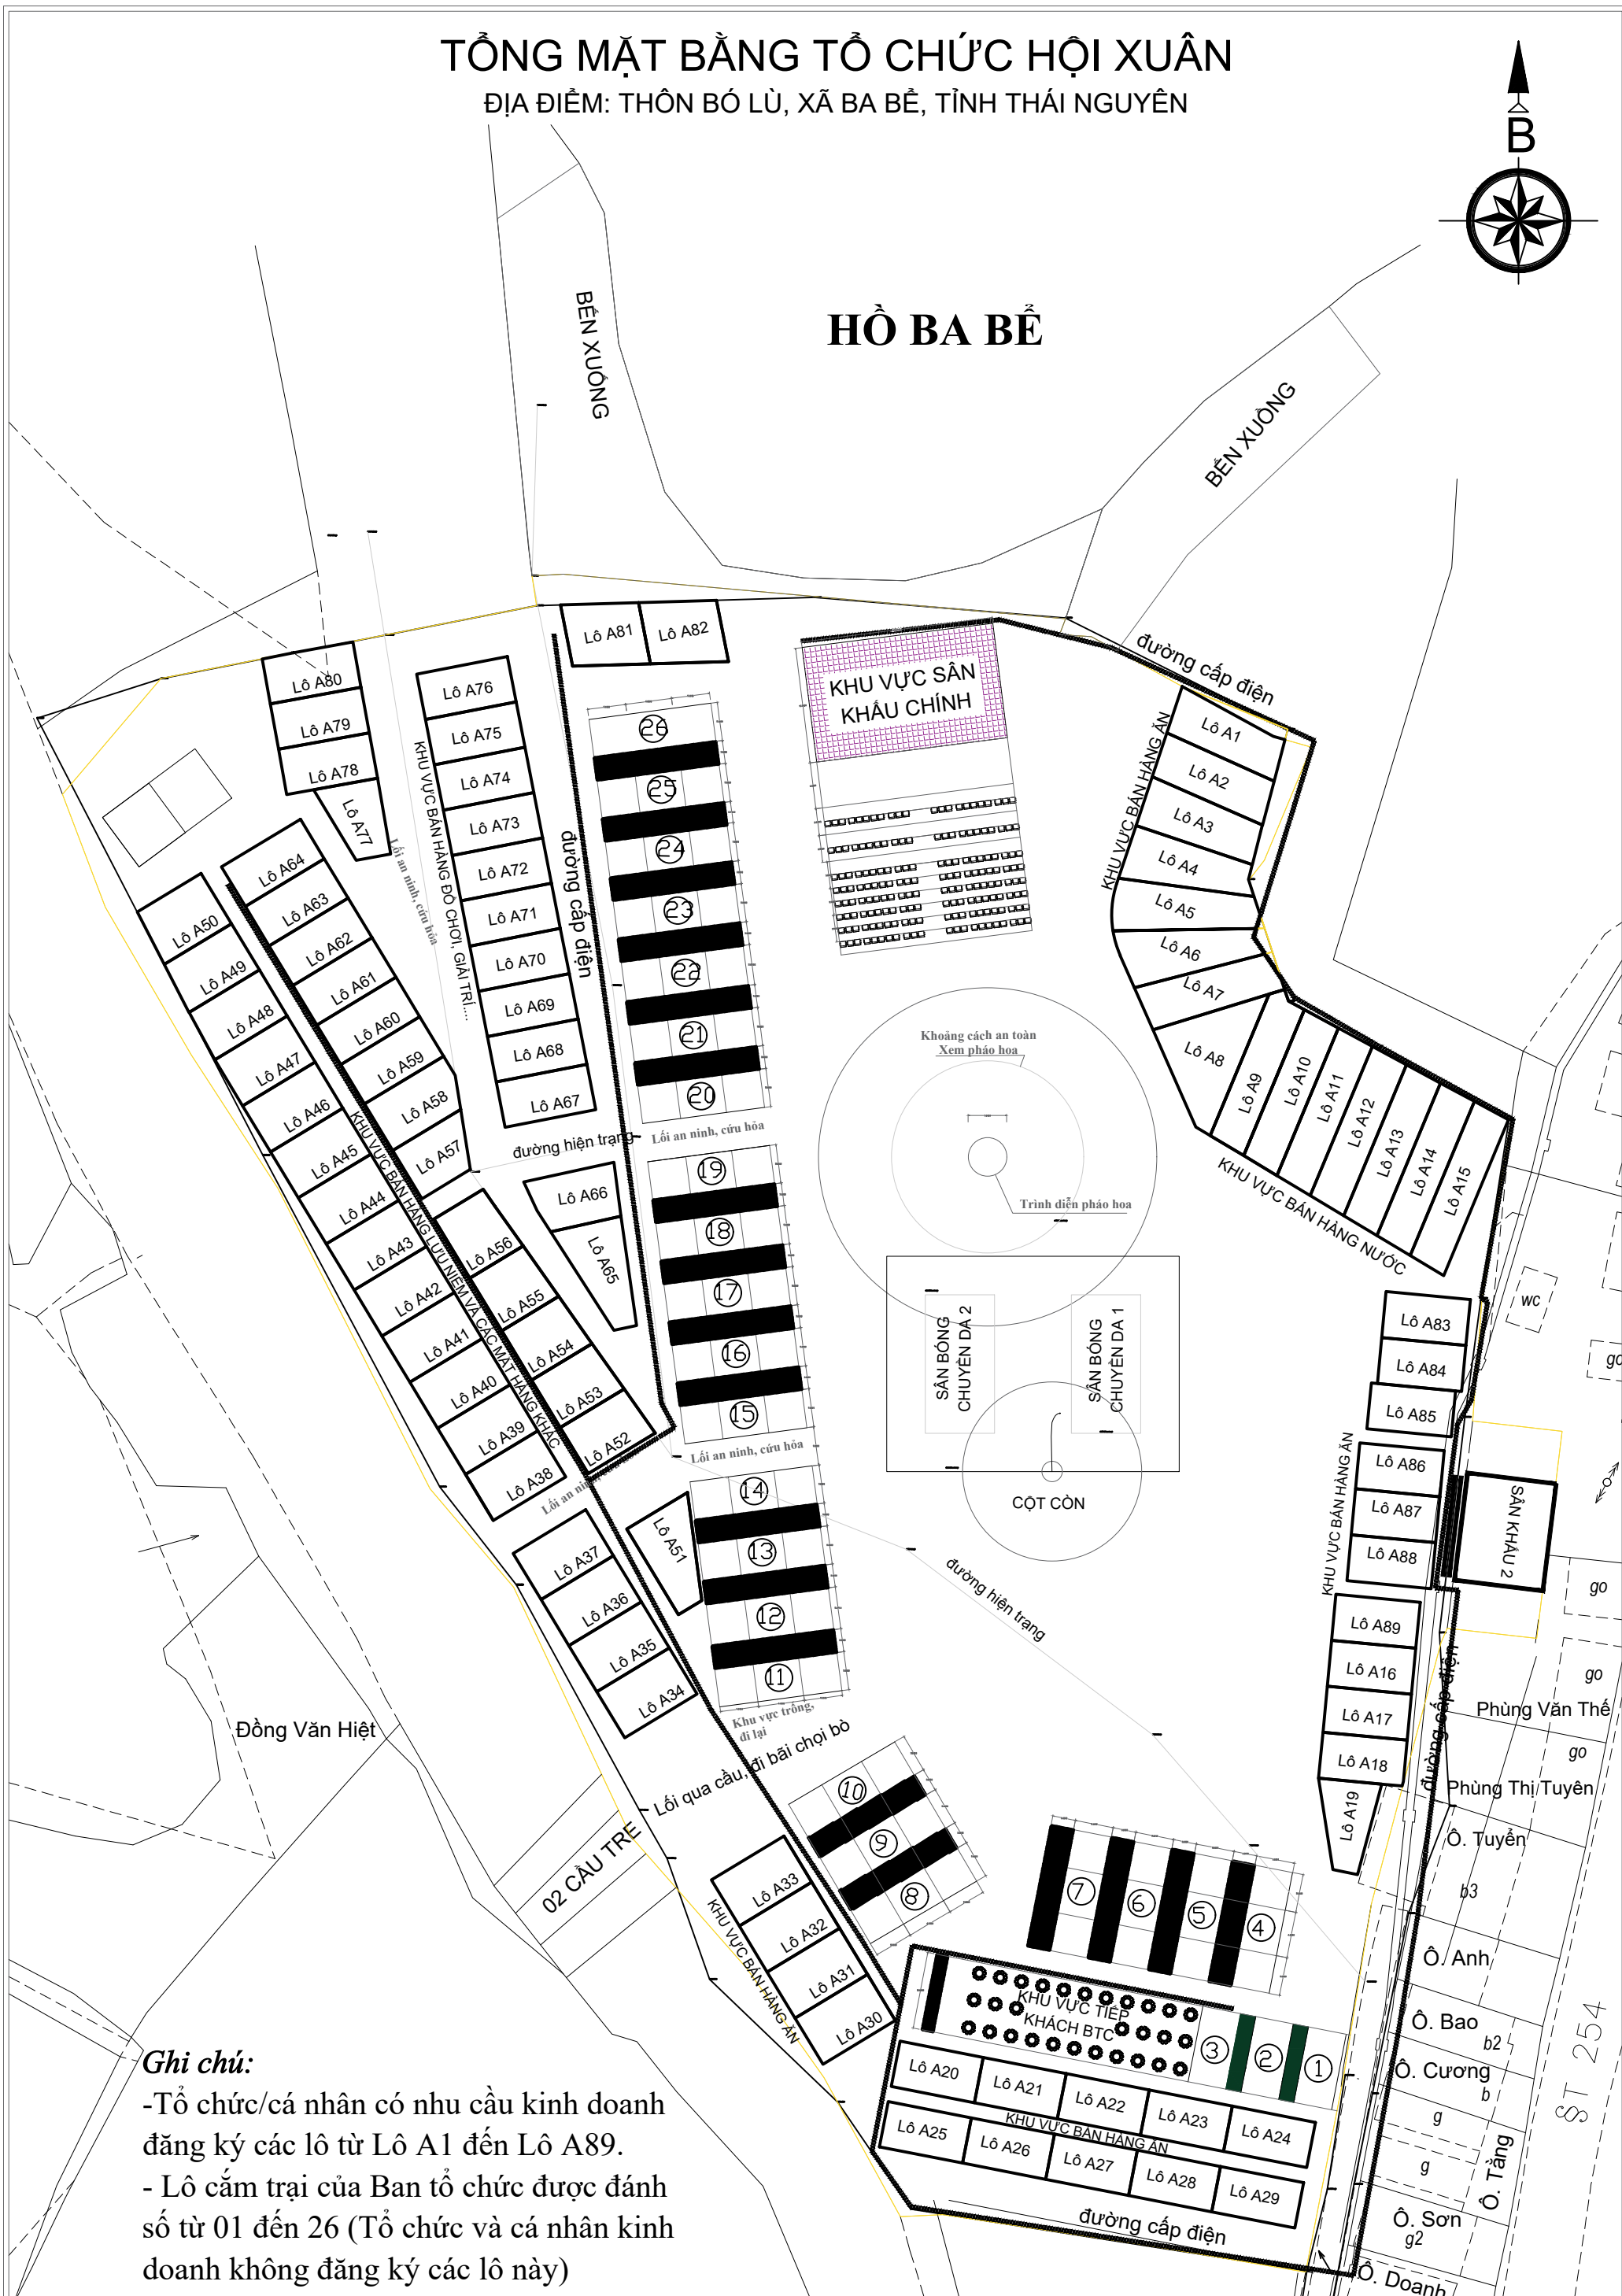

TỔNG MẶT BẰNG TỔ CHỨC HỘI XUÂN

ĐỊA ĐIỂM: THÔN BÓ LÙ, XÃ BA BÈ, TỈNH THÁI NGUYÊN

HỒ BA BÈ

BẾN XƯỜNG

BẾN XƯỜNG

Ghi chú:

- Tổ chức/cá nhân có nhu cầu kinh doanh đăng ký các lô từ Lô A1 đến Lô A89.
- Lô cắm trại của Ban tổ chức được đánh số từ 01 đến 26 (Tổ chức và cá nhân kinh doanh không đăng ký các lô này)